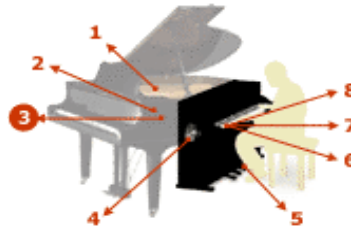

Yamaha's geavanceerde geluidstechnologie

3. Naturel Soundboard (NS)

De natuurlijke zangbodem (Natural Soundboard - NS) reproduceert de fijngevoelige vibraties in de zangbodem en kast, zelfs nadat de toetsen en het demperpedaal zijn losgelaten.

In een akoestische piano trilt het geluid tegen de zangbodem en in de kast.

De zangbodem is een heel belangrijk element in de productie van een akoestisch pianogeluid omdat het de trillingen van de snaren reflecteert en versterkt. Pianosnaren drukken, net als bij een viool of gitaar, op een brug die hun trillingen doorgeeft aan een grote, dunne plaat hout, de zangbodem genaamd. Houten ribben die over de bodem zijn gelijkmatig helpen de trillingen van de snaren te verspreiden naar de bodem.